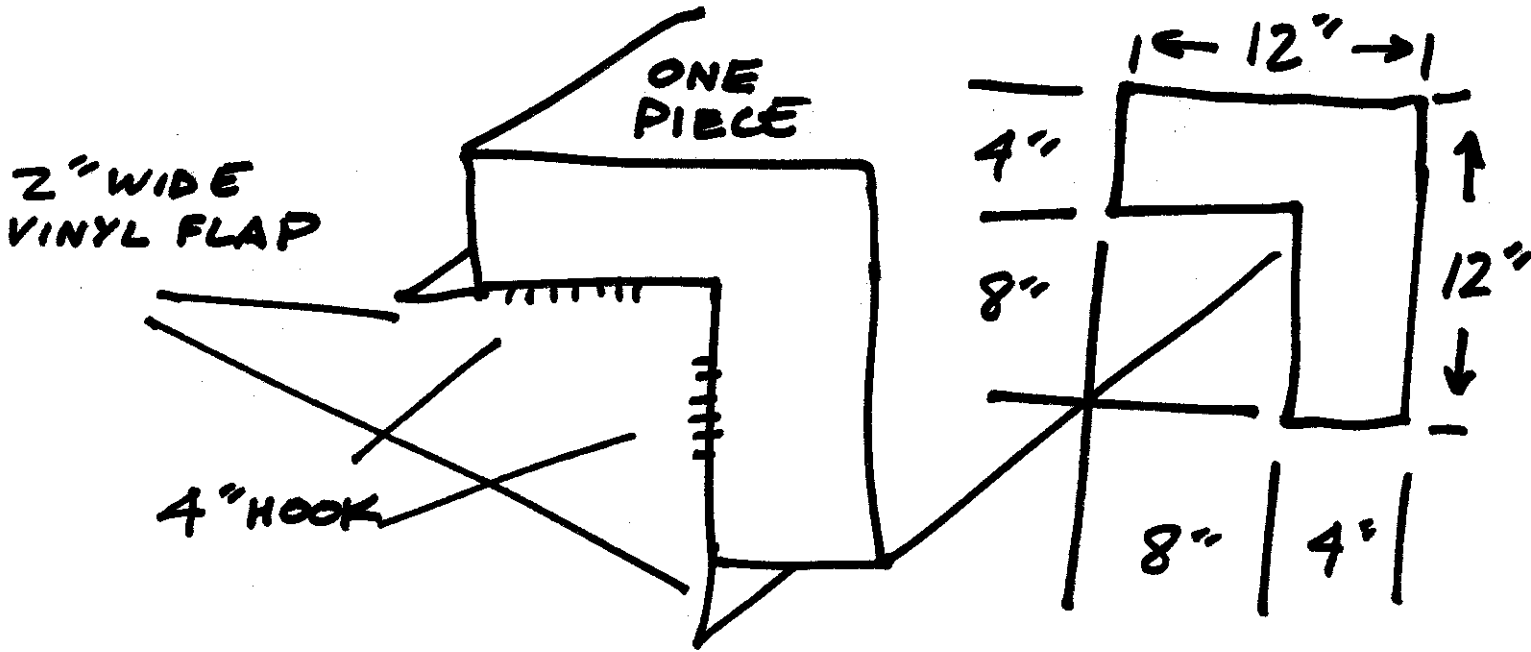

PIT EDGE PADDING

STYLE A ORIGINAL 4" FOAM

STYLE B 2" CROSSLINK